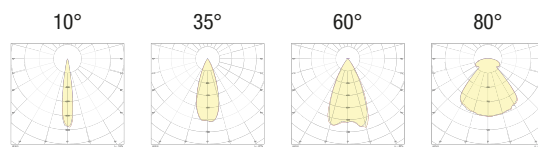

MADE IN ITALY